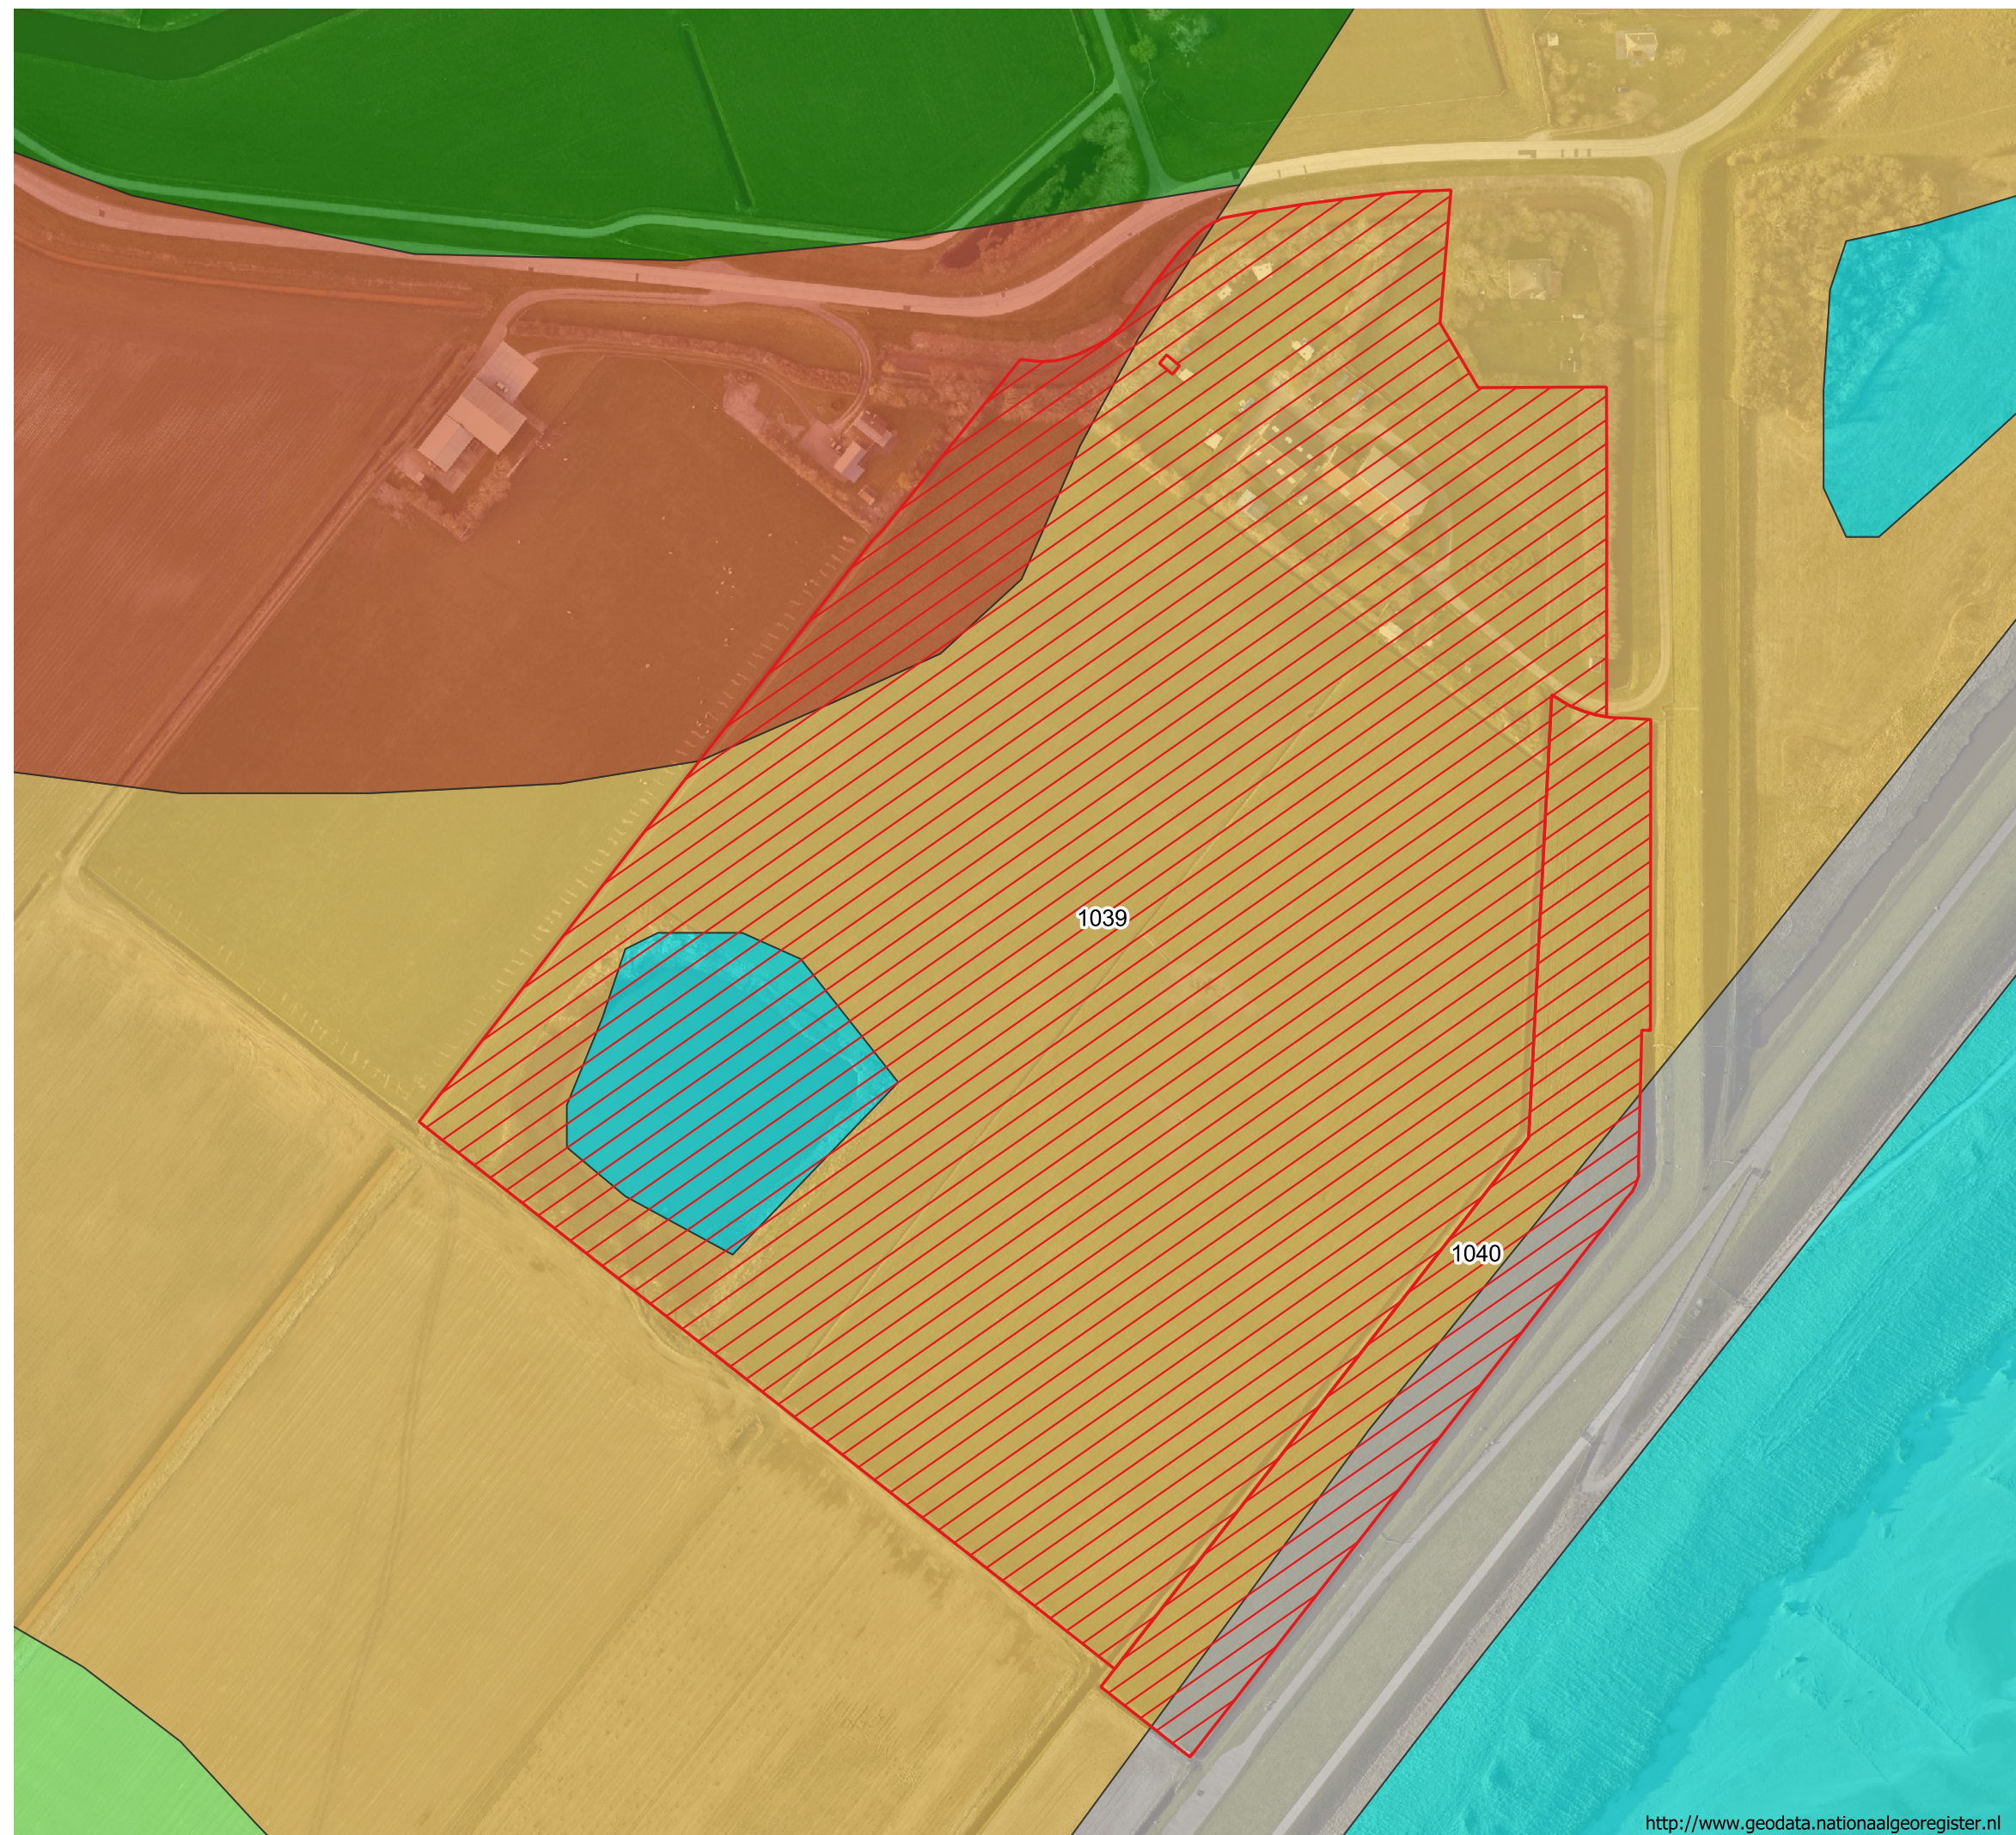

Grondsoortenkaart

Legenda

-  Zand
-  Zware zavel
-  Lichte klei
-  Lichte zavel
-  Water
-  Bebouwing, enz
-  Percelen

Gemeente	Sectie	Nummer	Opp (ha)
Texel	P	1039	9.44.44
Texel	P	1040	1.23.30
		Totaal	10.67.74

F.J. de Visser

Redoute 12 te Den Hoorn

22-04-2024

712.667.KRT1

Alana Gunnink

1:2.000