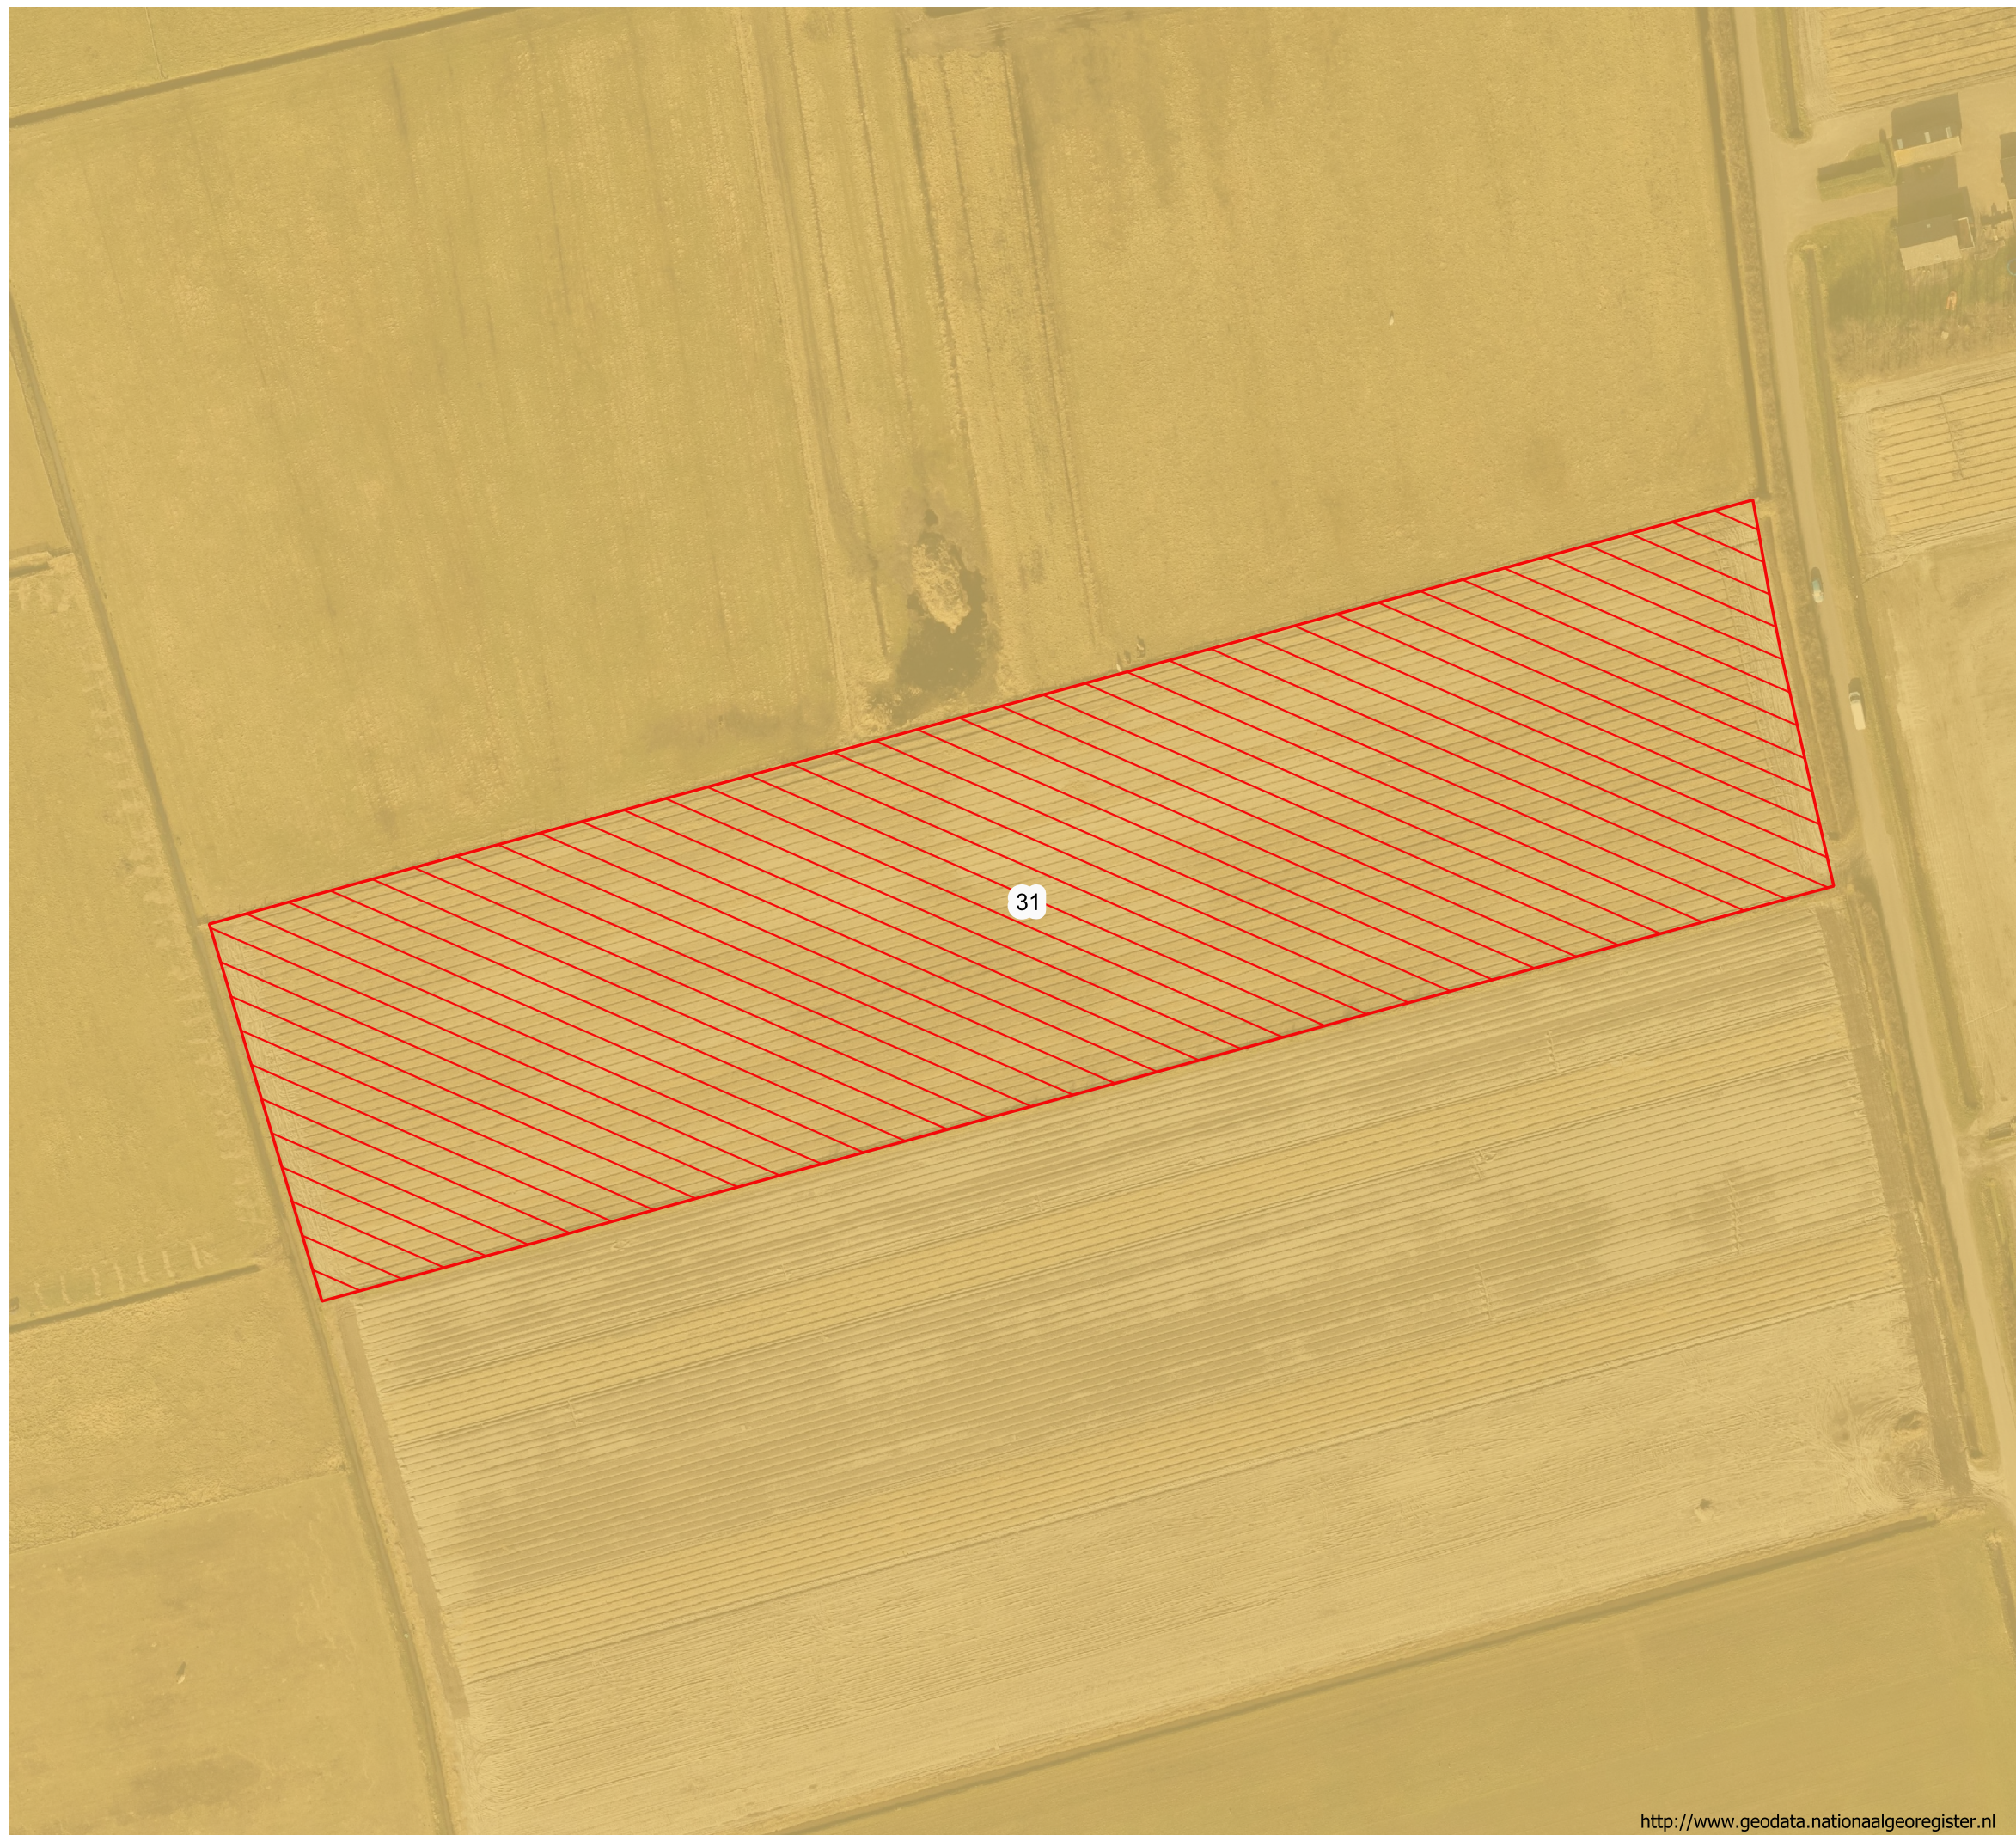

Grondsoortenkaart

Legenda

 Zand

 Perceel

Gemeente	Sectie	Nummer	Opp (ha)
Texel	T	31	2.13.80

A.J. van der Star en P.J. Hin

Bij Maikeduinweg te De Koog

24-03-2023

712.620.KRT1

Alana Gunnink

1:1.200

0 50 100 m